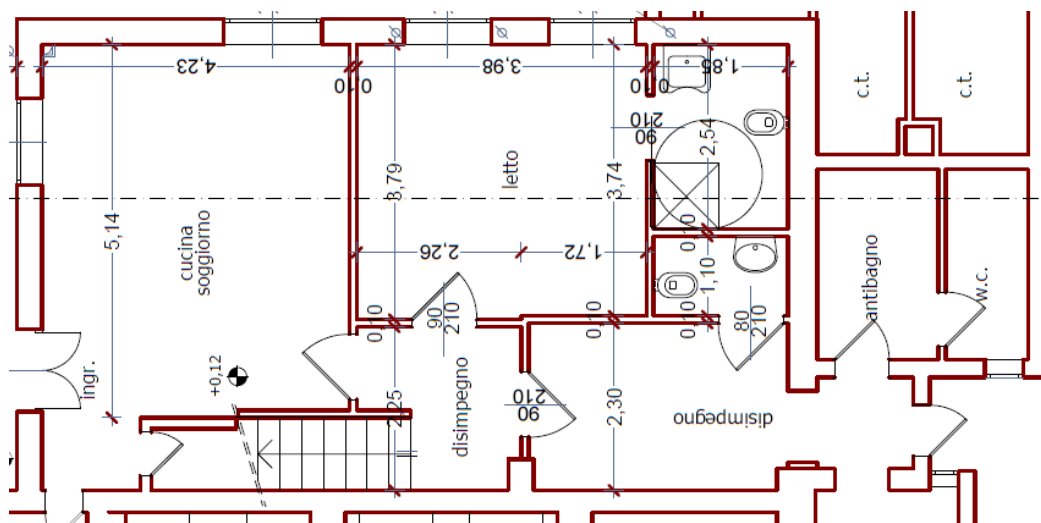

PARROCCHIA DEL SACRO CUORE DI GESU'

Via Somalia, 8 - tel. 02-66302409 - 20032 Molinazzo di CORMANO (MI)

Fax 02-66309941 - E.mail: info@sacrocuoremolinazzo.com

www.sacrocuoremolinazzo.com

PREPARIAMO LA CASA PER IL RITORNO DI DON SILVANO INTERVENTO DI RISTRUTTURAZIONE

Cari amici e fedeli della Parrocchia Sacro Cuore di Molinazzo,

Vi scriviamo per rendervi partecipi di un intervento di ristrutturazione riguardante la casa parrocchiale annessa alla chiesa di Molinazzo.

Lo scopo di questo intervento è quello di realizzare, a piano terra, una soluzione abitativa idonea ad accogliere il nostro caro Don Silvano al suo ritorno tra di noi in parrocchia a conclusione della riabilitazione.

Come potrete notare dal disegno qui sotto riportato, il progetto definitivo degli interventi ripensa totalmente gli spazi e la disposizione della cucina e della sala da pranzo esistenti, pur salvaguardando un unico e ampio locale Cucina/Pranzo/Soggiorno, realizzeremo una nuova zona "notte" comprensiva di un bagno adeguato alle nuove necessità.

Tutto questo permetterà a Don Silvano, una volta rientrato, una maggiore autonomia e garantirà a lui la possibilità di partecipare alla vita della comunità.

I costi che dovremo sostenere, sono compresi tra i 25.000 € e 30.000 €.

La realizzazione di questa opera dipende anche dal contributo di ognuno di noi!

Qui di seguito le diverse modalità per contribuire:

1. **1. BONIFICO BANCARIO, PRESSO IL CONTO DELLA PARROCCHIA:** Parrocchia Sacro Cuore di Gesù' - Banco di Desio **IBAN IT690034403308000000232200**, indicando come causale "CONTRIBUTO RISTRUTTURAZIONE CASA DON SILVANO".
2. **2. TRAMITE CARTA DI CREDITO ATTRAVERSO IL SITO DELLA PARROCCHIA:** Accedendo a questa pagina <https://donorbox.org/sostieni-la-tua-comunita>
3. **3. RECANDOSI A FARE LA PROPRIA DONAZIONE IN SEGRETERIA O CONTATTANDO PINO FIORICA (3483181043) O RICCARDO ZAGARIA (3481519235)**

Il parroco don Gigi Musazzi e i membri del Consiglio Pastorale e del Consiglio Affari Economici della Comunità di Molinazzo